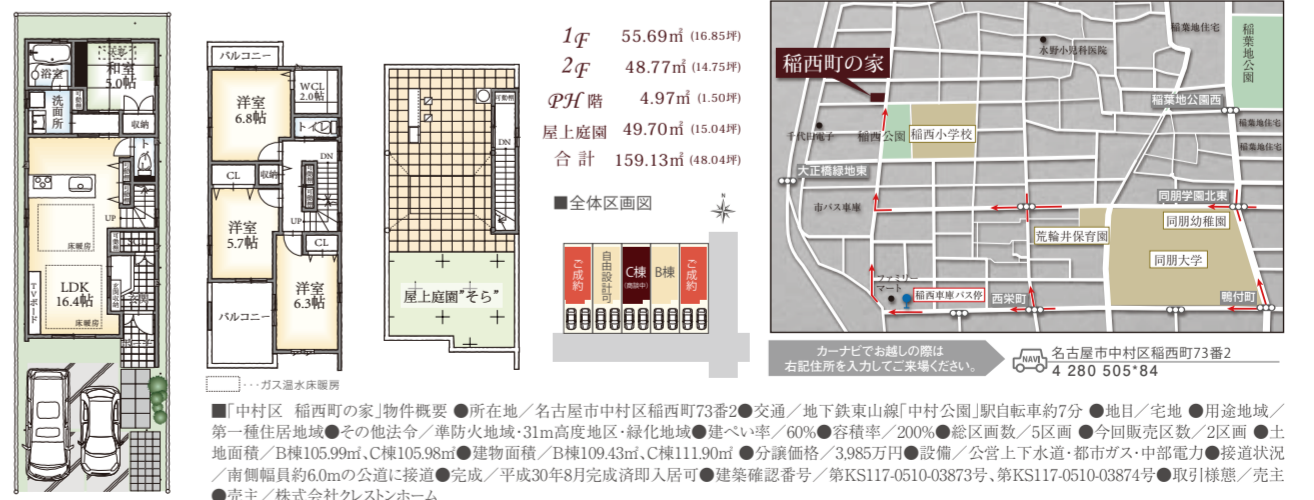

B棟 中村区 稲西町の家

稲西小学校・豊正中学校区

■ 土地面積 105.99㎡ (32.06坪) ■ 延床面積 109.43㎡ (33.10坪) **3,985万円**

4LDK	WCL ウォークインクロー	SCL シューズクロー	稀少な和室
2面バルコニー	屋上庭園"そら"	LD床暖房	駐車2台可

和室と屋上庭園、時間を愉しむゆりの邸宅