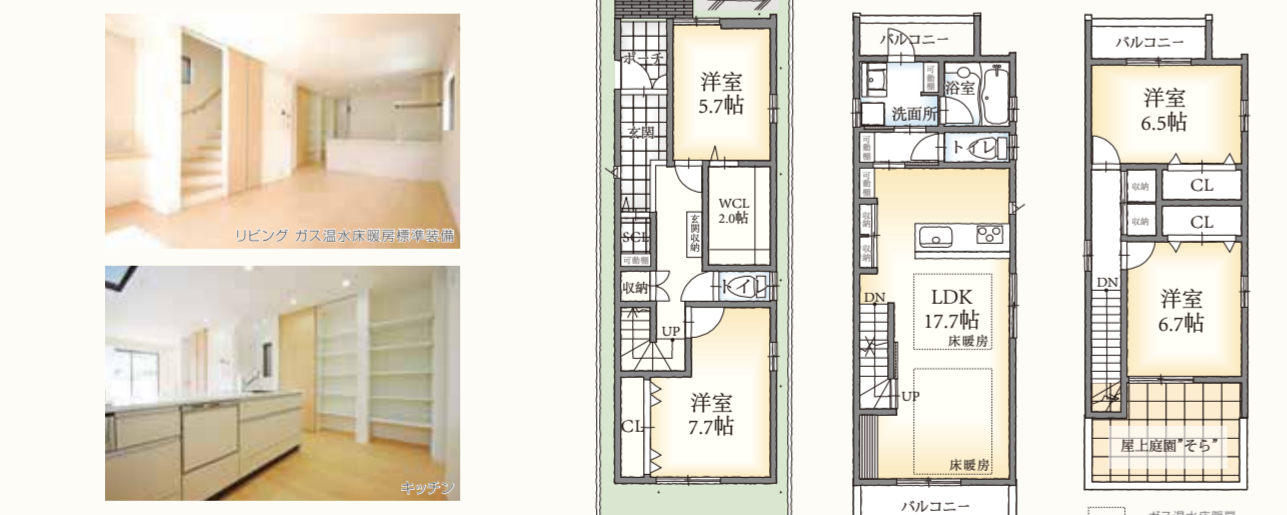

LIFE INFORMATION

■ 交通機関
地下鉄東山線「岩塚」駅 自転車約5分 (1300m)
地下鉄東山線「中村公園」駅 自転車約7分 (1900m)

■ 教育機関
岩塚小学校 徒歩約6分 (480m)
御田中学校 徒歩約11分 (870m)
中村保育園 徒歩約4分 (270m)

■ 買物施設
ハレマルシェ中村店 徒歩約7分 (550m)
セブンイレブン 名古屋駅前店 徒歩約3分 (220m)
Vドラッグ二瀬店 徒歩約10分 (740m)

■ 全体区画図

岩塚駅西の家Ⅱ 現地案内図

B棟 中村区 向島町の家

稲葉地小学校・豊正中学校区

■ 土地面積 128.42㎡ (38.84坪) ■ 延床面積 124.22㎡ (37.57坪) **4,980万円**

4LDK	WCL ウォークインクロー	SCL シューズクロー	パントリー
ホビースペース	屋上庭園"そら"	LD床暖房	駐車2台可

ホビースペースで広がる家族の空間