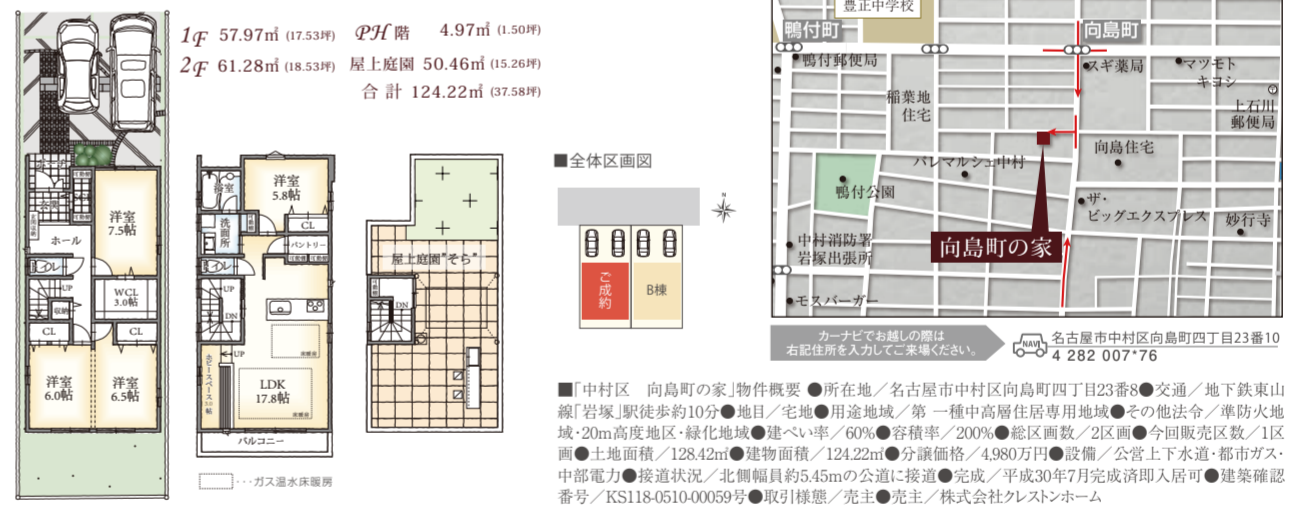

中村区 岩塚駅西の家Ⅱ

向島町の家・稲西町の家

～ 待望の屋上庭園付き住宅が登場! ～

屋上庭園が広げる都会の自由空間。
考え抜かれた生活動線で、住み心地の良さを体感。

移ろいゆく空の下、
耳障りの心地よい音楽とともに、
柔らかな風とコーヒーの薫りに包まれながら読書を楽しむ・・・
そんな優雅で贅沢な一日をご自宅で。

Autumn Campaign!
オートタムキャンペーン開催!

2018年10月末まで

期間中に成約いただくと
全室照明、リビングエアコン、
家具5点セットをプレゼント!!

全室照明   リビングエアコン   家具5点セット

屋上庭園のある暮らしで、人生はもっと楽しくなる。 会場/岩塚駅西の家Ⅱ/向島町の家・稲西町の家 時間/AM10:00～PM5:00

●広告作成年月日/平成30年10月2日 ●広告有効期間/平成30年10月31日

中村区 岩塚駅西の家Ⅱ

屋上庭園が叶える、上質な暮らし

屋上庭園をしつらえた住宅は、都心にいながら空と自然が近い贅沢な暮らしを実現 岩塚小学校・御田中学校

■ 土地面積 92.91㎡ (28.1坪) ■ 延床面積 122.11㎡ (36.93坪) **3,890万円**

4LDK	WCL ウォークインクロー	SCL シューズクロー
パントリー	ホビースペース	屋上庭園"そら"
LD床暖房	駐車2台可	

LIFE INFORMATION

■ 交通機関
地下鉄東山線「岩塚」駅 自転車約5分 (1300m)
地下鉄東山線「中村公園」駅 自転車約7分 (1900m)

■ 教育機関
岩塚小学校 徒歩約6分 (480m)
御田中学校 徒歩約11分 (870m)
中村保育園 徒歩約4分 (270m)

■ 買物施設
ハレマルシェ中村店 徒歩約7分 (550m)
セブンイレブン 名古屋駅前店 徒歩約3分 (220m)
Vドラッグ二瀬店 徒歩約10分 (740m)

■ 全体区画図

岩塚駅西の家Ⅱ 現地案内図

B棟 中村区 向島町の家

稲葉地小学校・豊正中学校区

■ 土地面積 128.42㎡ (38.84坪) ■ 延床面積 124.22㎡ (37.57坪) **4,980万円**

4LDK	WCL ウォークインクロー	SCL シューズクロー	パントリー
ホビースペース	屋上庭園"そら"	LD床暖房	駐車2台可

ホビースペースで広がる家族の空間

B棟 中村区 稲西町の家

稲西小学校・豊正中学校区

■ 土地面積 105.99㎡ (32.06坪) ■ 延床面積 109.43㎡ (33.10坪) **3,985万円**

4LDK	WCL ウォークインクロー	SCL シューズクロー	稀少な和室
2面バルコニー	屋上庭園"そら"	LD床暖房	駐車2台可

和室と屋上庭園、時間を愉しむゆりの邸宅

今週(土)(日)(祝)はオープンハウス開催!

●お問合せはこちらまで **0120-46-47-46**

ホームページ <http://www.creston.co.jp>
クレストンホーム 検索

CREST'N 株式会社クレストンホーム
受付時間 AM10:00～PM6:00 [定休日/火・水曜日]

会場 岩塚駅西の家Ⅱ・向島町の家・稲西町の家 時間 AM10:00～PM5:00

本社 〒453-0834 名古屋市中村区豊国通2-28-1 ☎ 052-412-8555
関連会社 ■CREST'N DESIGN OFFICE 一般建築士事務所 ■フューム・イン・ペーシジョン 株式会社リペア・クレストン
■株式会社アルフィックス ■株式会社ライアリス ■株式会社 有限会社エムジンゴ・ポレシジョン